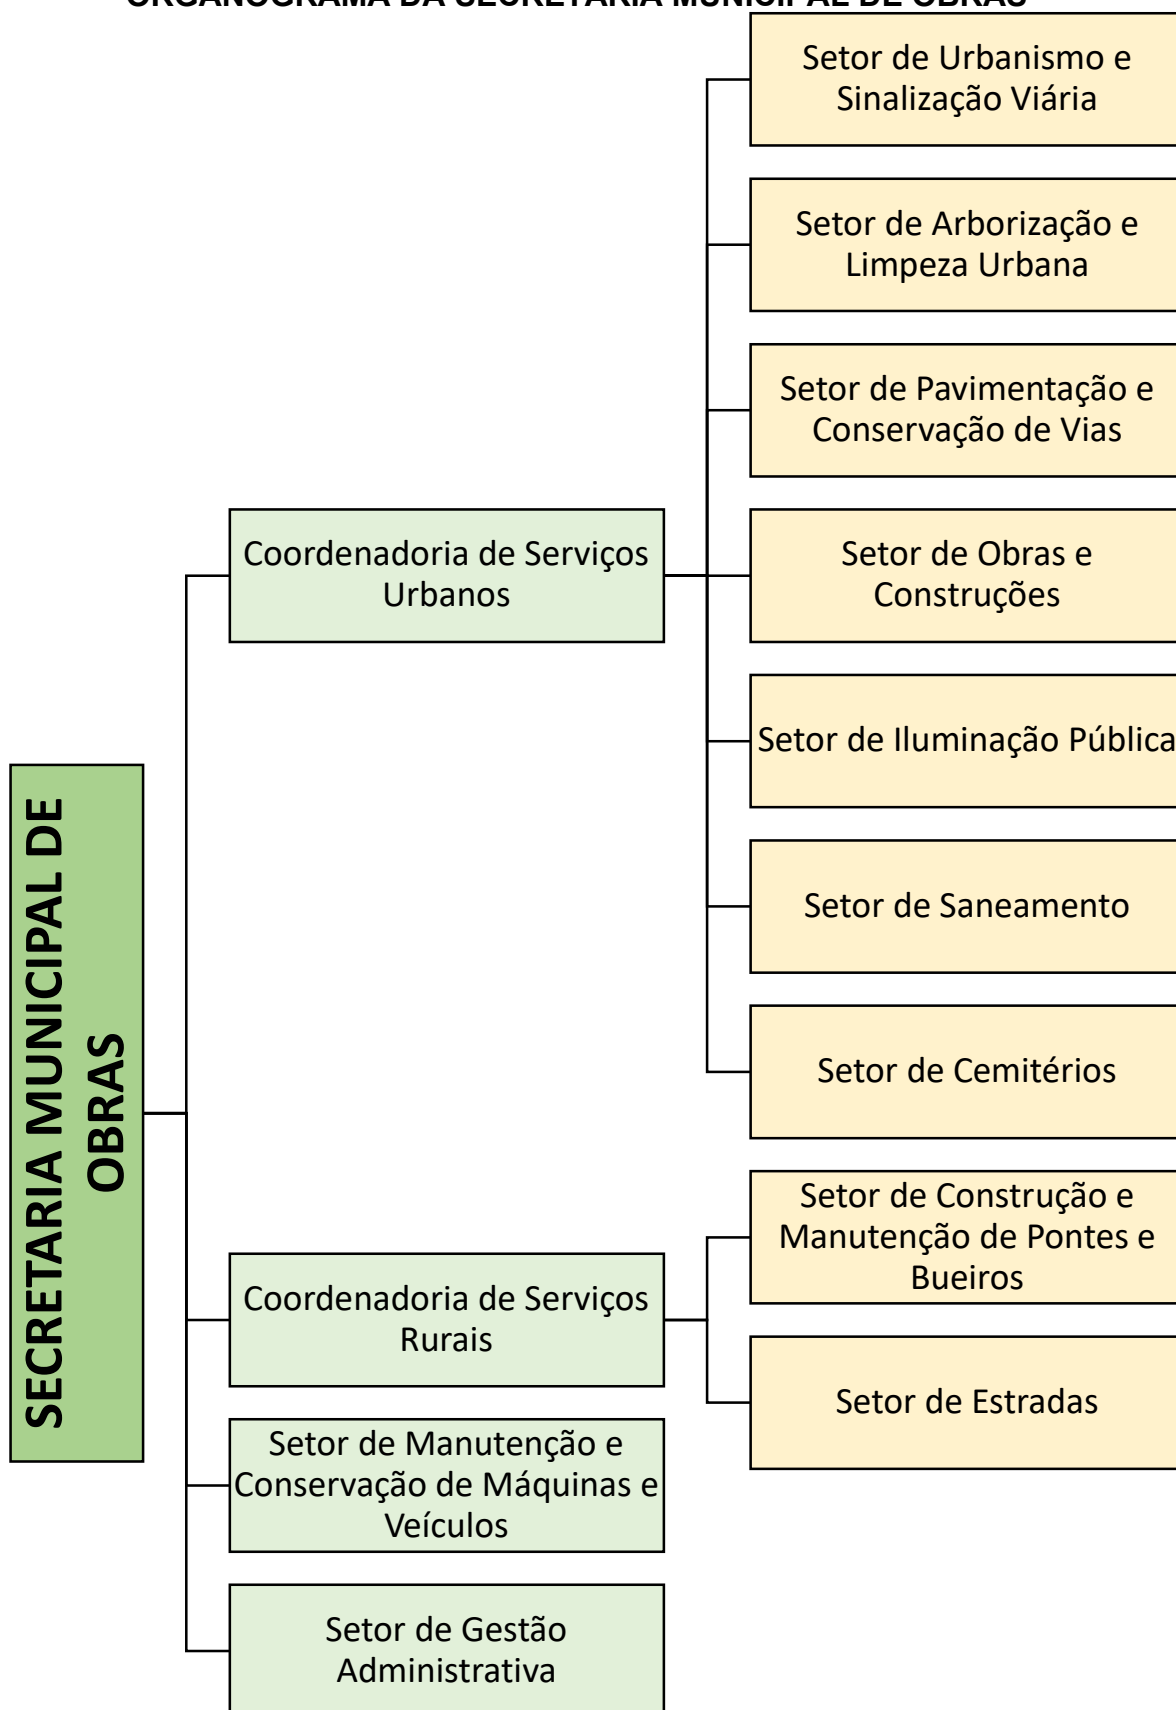

PREFEITURA MUNICIPAL DE SÃO SEPÉ
RIO GRANDE DO SUL
saosepe.atende.net

ANEXO I

**ORGANOGRAMA DA ESTRUTURA ORGANIZACIONAL
ADMINISTRAÇÃO DIRETA DO PODER EXECUTIVO**

ORGANOGRAMA DO GABINETE DO PREFEITO

PREFEITURA MUNICIPAL DE SÃO SEPÉ

PREFEITURA MUNICIPAL DE SÃO SEPÉ

RIO GRANDE DO SUL

saosepe.atende.net

ORGANOGRAMA DA SECRETARIA MUNICIPAL DE AGRICULTURA E MEIO AMBIENTE

PREFEITURA MUNICIPAL DE SÃO SEPÉ

RIO GRANDE DO SUL

saosepe.atende.net

ORGANOGRAMA DA SECRETARIA MUNICIPAL DE OBRAS

PREFEITURA MUNICIPAL DE SÃO SEPÉ

RIO GRANDE DO SUL

saosepe.atende.net

ORGANOGRAMA DA SECRETARIA MUNICIPAL DE EDUCAÇÃO

PREFEITURA MUNICIPAL DE SÃO SEPÉ

RIO GRANDE DO SUL
saosepe.atende.net

ORGANOGRAMA DA SECRETARIA MUNICIPAL DE SAÚDE

PREFEITURA MUNICIPAL DE SÃO SEPÉ

RIO GRANDE DO SUL

saosepe.atende.net

ORGANOGRAMA DA SECRETARIA MUNICIPAL DE ASSISTÊNCIA E DESENVOLVIMENTO SOCIAL

PREFEITURA MUNICIPAL DE SÃO SEPÉ