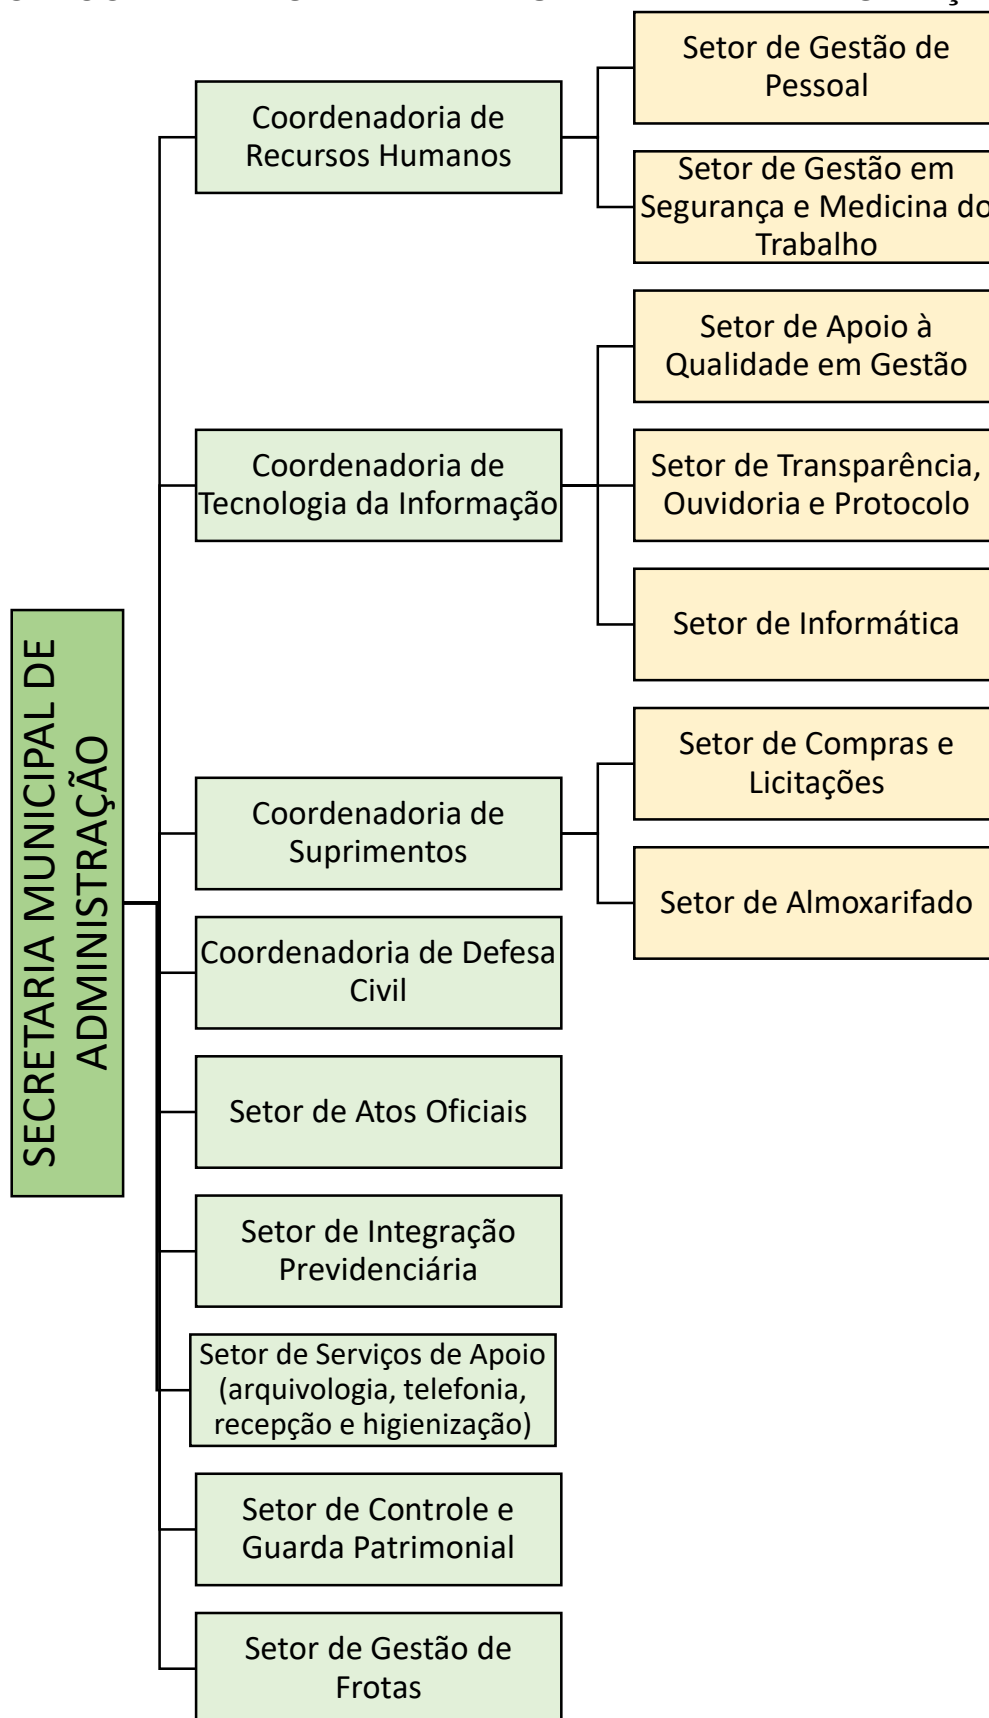

PREFEITURA MUNICIPAL DE SÃO SEPÉ
RIO GRANDE DO SUL
saosepe.atende.net

ANEXO I

**ORGANOGRAMA DA ESTRUTURA ORGANIZACIONAL
ADMINISTRAÇÃO DIRETA DO PODER EXECUTIVO**

ORGANOGRAMA DO GABINETE DO PREFEITO

PREFEITURA MUNICIPAL DE SÃO SEPÉ

RIO GRANDE DO SUL

saosepe.atende.net

PREFEITURA MUNICIPAL DE SÃO SEPÉ

RIO GRANDE DO SUL

saosepe.atende.net

ORGANOGRAMA DA SECRETARIA MUNICIPAL DE ADMINISTRAÇÃO

PREFEITURA MUNICIPAL DE SÃO SEPÉ

RIO GRANDE DO SUL