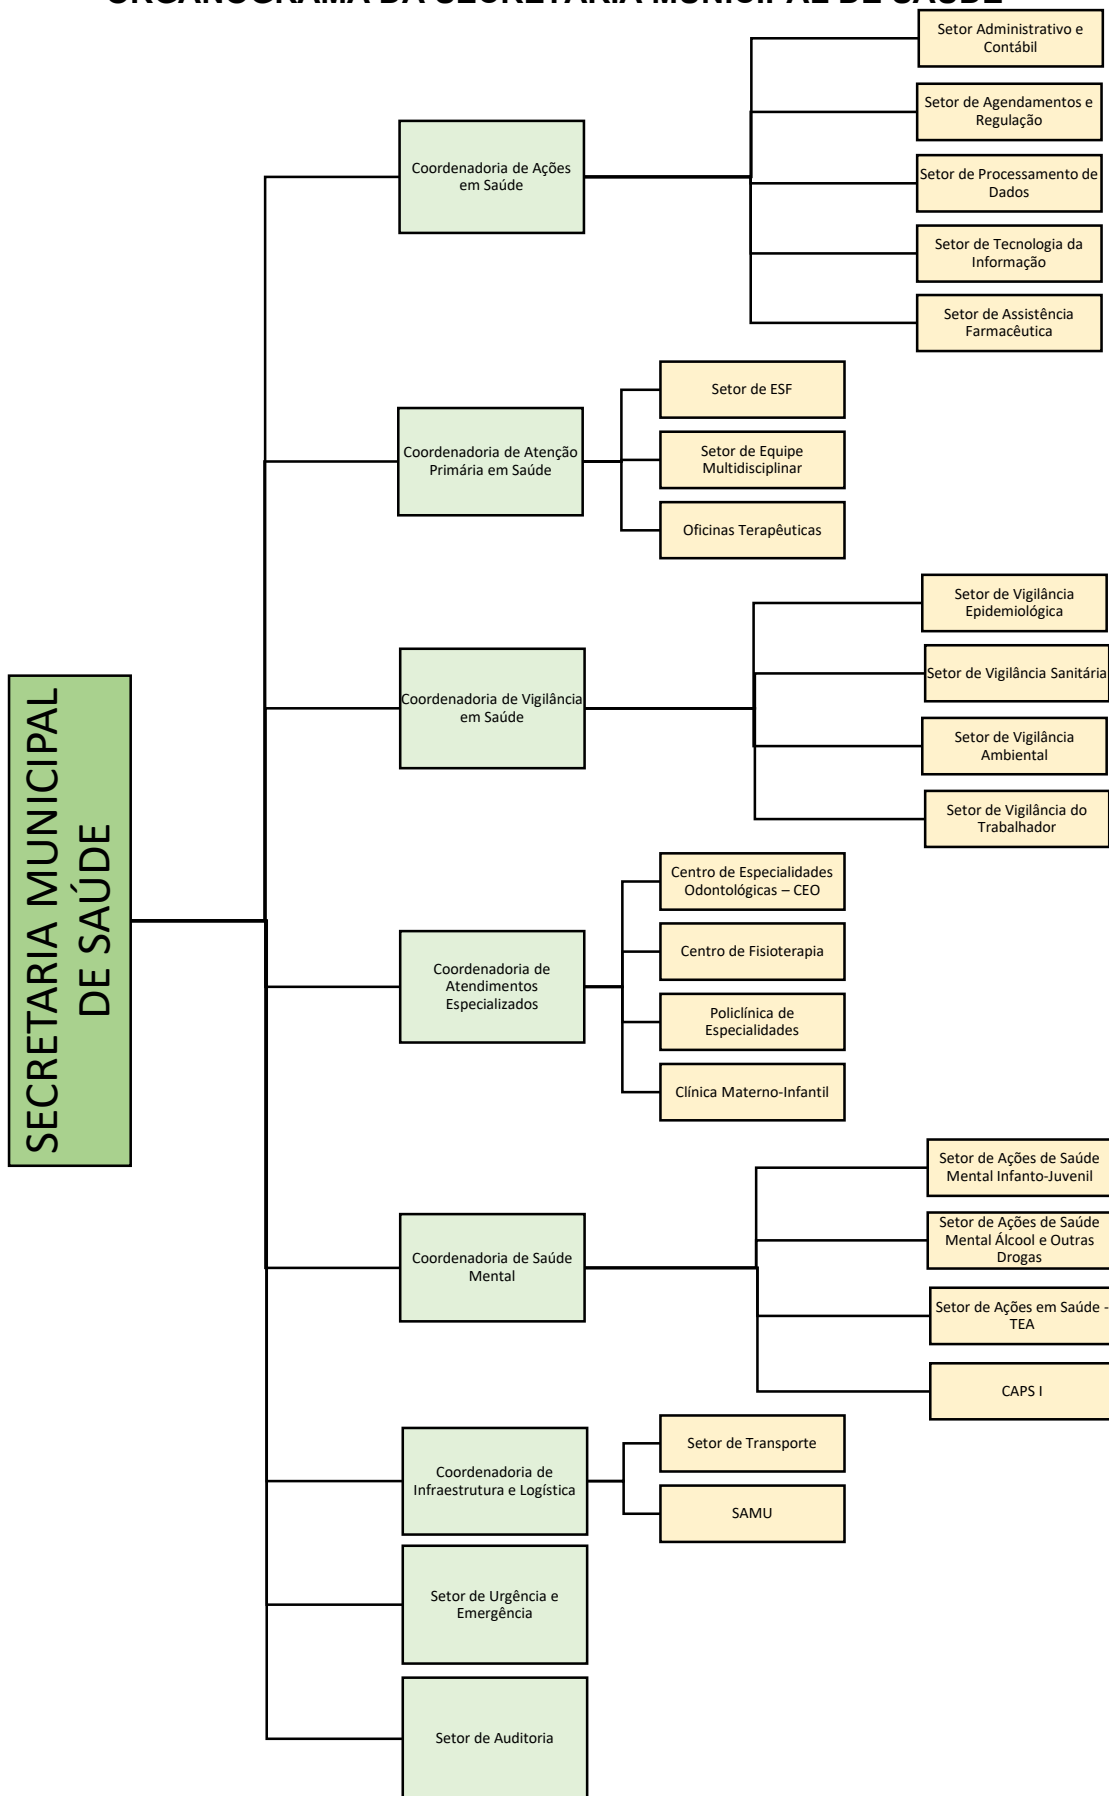

PREFEITURA MUNICIPAL DE SÃO SEPÉ
RIO GRANDE DO SUL
saosepe.atende.net

ANEXO I

**ORGANOGRAMA DA ESTRUTURA ORGANIZACIONAL
ADMINISTRAÇÃO DIRETA DO PODER EXECUTIVO**

ORGANOGRAMA DO GABINETE DO PREFEITO

PREFEITURA MUNICIPAL DE SÃO SEPÉ

PREFEITURA MUNICIPAL DE SÃO SEPÉ

RIO GRANDE DO SUL

saosepe.atende.net

ORGANOGRAMA DA SECRETARIA MUNICIPAL DE AGRICULTURA E MEIO AMBIENTE

PREFEITURA MUNICIPAL DE SÃO SEPÉ

RIO GRANDE DO SUL

saosepe.atende.net

ORGANOGRAMA DA SECRETARIA MUNICIPAL DE OBRAS

PREFEITURA MUNICIPAL DE SÃO SEPÉ

RIO GRANDE DO SUL

saosepe.atende.net

ORGANOGRAMA DA SECRETARIA MUNICIPAL DE EDUCAÇÃO

PREFEITURA MUNICIPAL DE SÃO SEPÉ

RIO GRANDE DO SUL
saosepe.atende.net

ORGANOGRAMA DA SECRETARIA MUNICIPAL DE SAÚDE

PREFEITURA MUNICIPAL DE SÃO SEPÉ

RIO GRANDE DO SUL

saosepe.atende.net

ORGANOGRAMA DA SECRETARIA MUNICIPAL DE ASSISTÊNCIA E DESENVOLVIMENTO SOCIAL

PREFEITURA MUNICIPAL DE SÃO SEPÉ