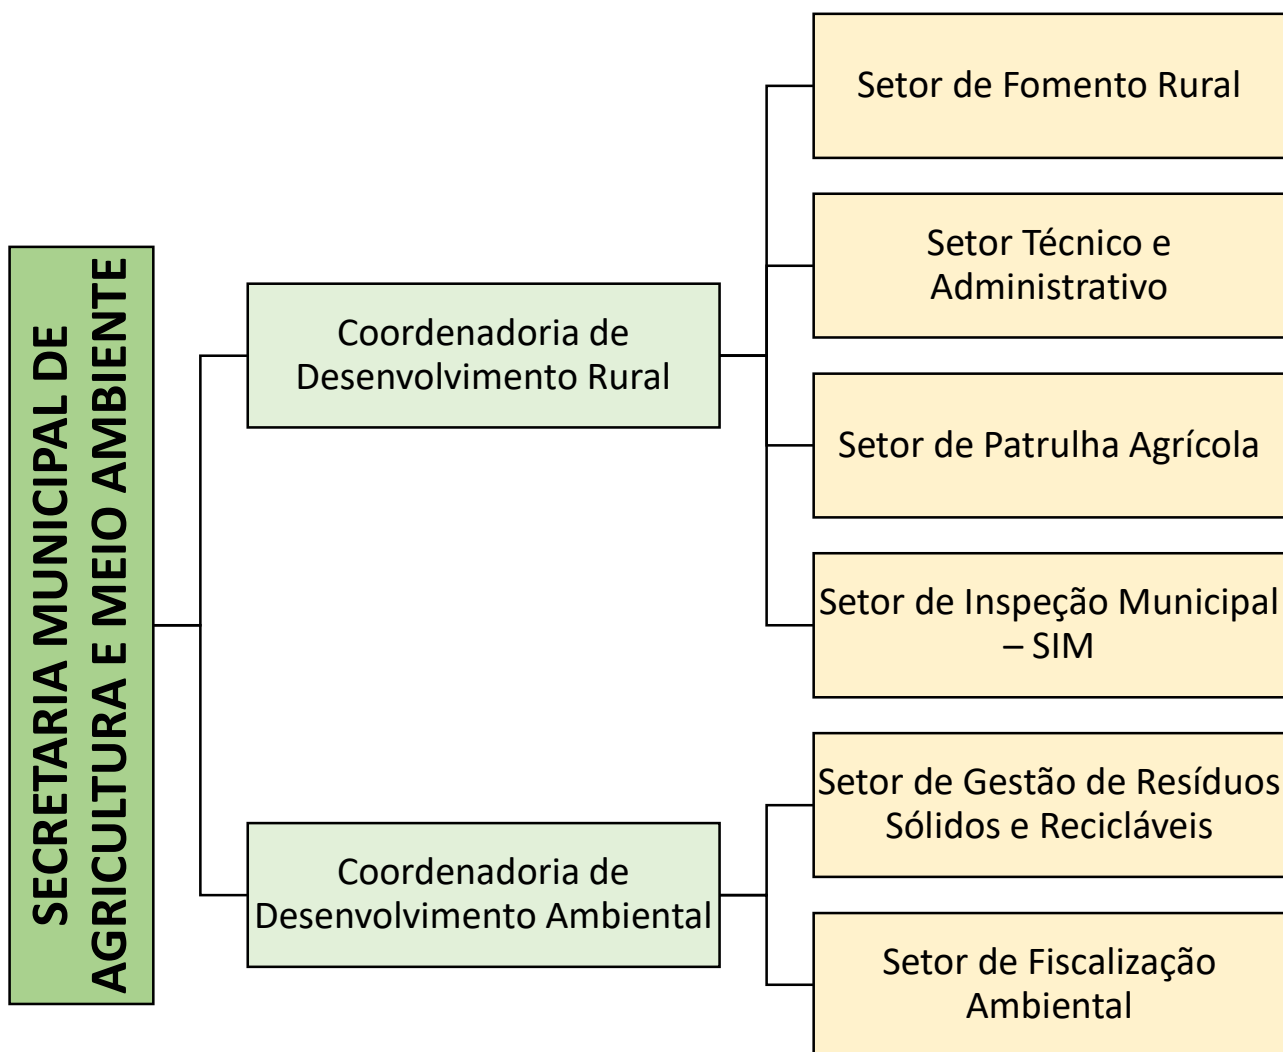

PREFEITURA MUNICIPAL DE SÃO SEPÉ
RIO GRANDE DO SUL
saosepe.atende.net

ANEXO I

**ORGANOGRAMA DA ESTRUTURA ORGANIZACIONAL
ADMINISTRAÇÃO DIRETA DO PODER EXECUTIVO**

ORGANOGRAMA DO GABINETE DO PREFEITO

PREFEITURA MUNICIPAL DE SÃO SEPÉ

RIO GRANDE DO SUL

saosepe.atende.net

PREFEITURA MUNICIPAL DE SÃO SEPÉ

RIO GRANDE DO SUL

saosepe.atende.net

ORGANOGRAMA DA SECRETARIA MUNICIPAL DE ADMINISTRAÇÃO

PREFEITURA MUNICIPAL DE SÃO SEPÉ

RIO GRANDE DO SUL

saosepe.atende.net

ORGANOGRAMA DA SECRETARIA MUNICIPAL DE FINANÇAS

PREFEITURA MUNICIPAL DE SÃO SEPÉ

RIO GRANDE DO SUL

saosepe.atende.net

ORGANOGRAMA DA SECRETARIA MUNICIPAL DE DESENVOLVIMENTO, TURISMO E HABITAÇÃO

PREFEITURA MUNICIPAL DE SÃO SEPÉ

RIO GRANDE DO SUL

saosepe.atende.net

ORGANOGRAMA DA SECRETARIA MUNICIPAL DE AGRICULTURA E MEIO AMBIENTE

PREFEITURA MUNICIPAL DE SÃO SEPÉ

RIO GRANDE DO SUL

saosepe.atende.net