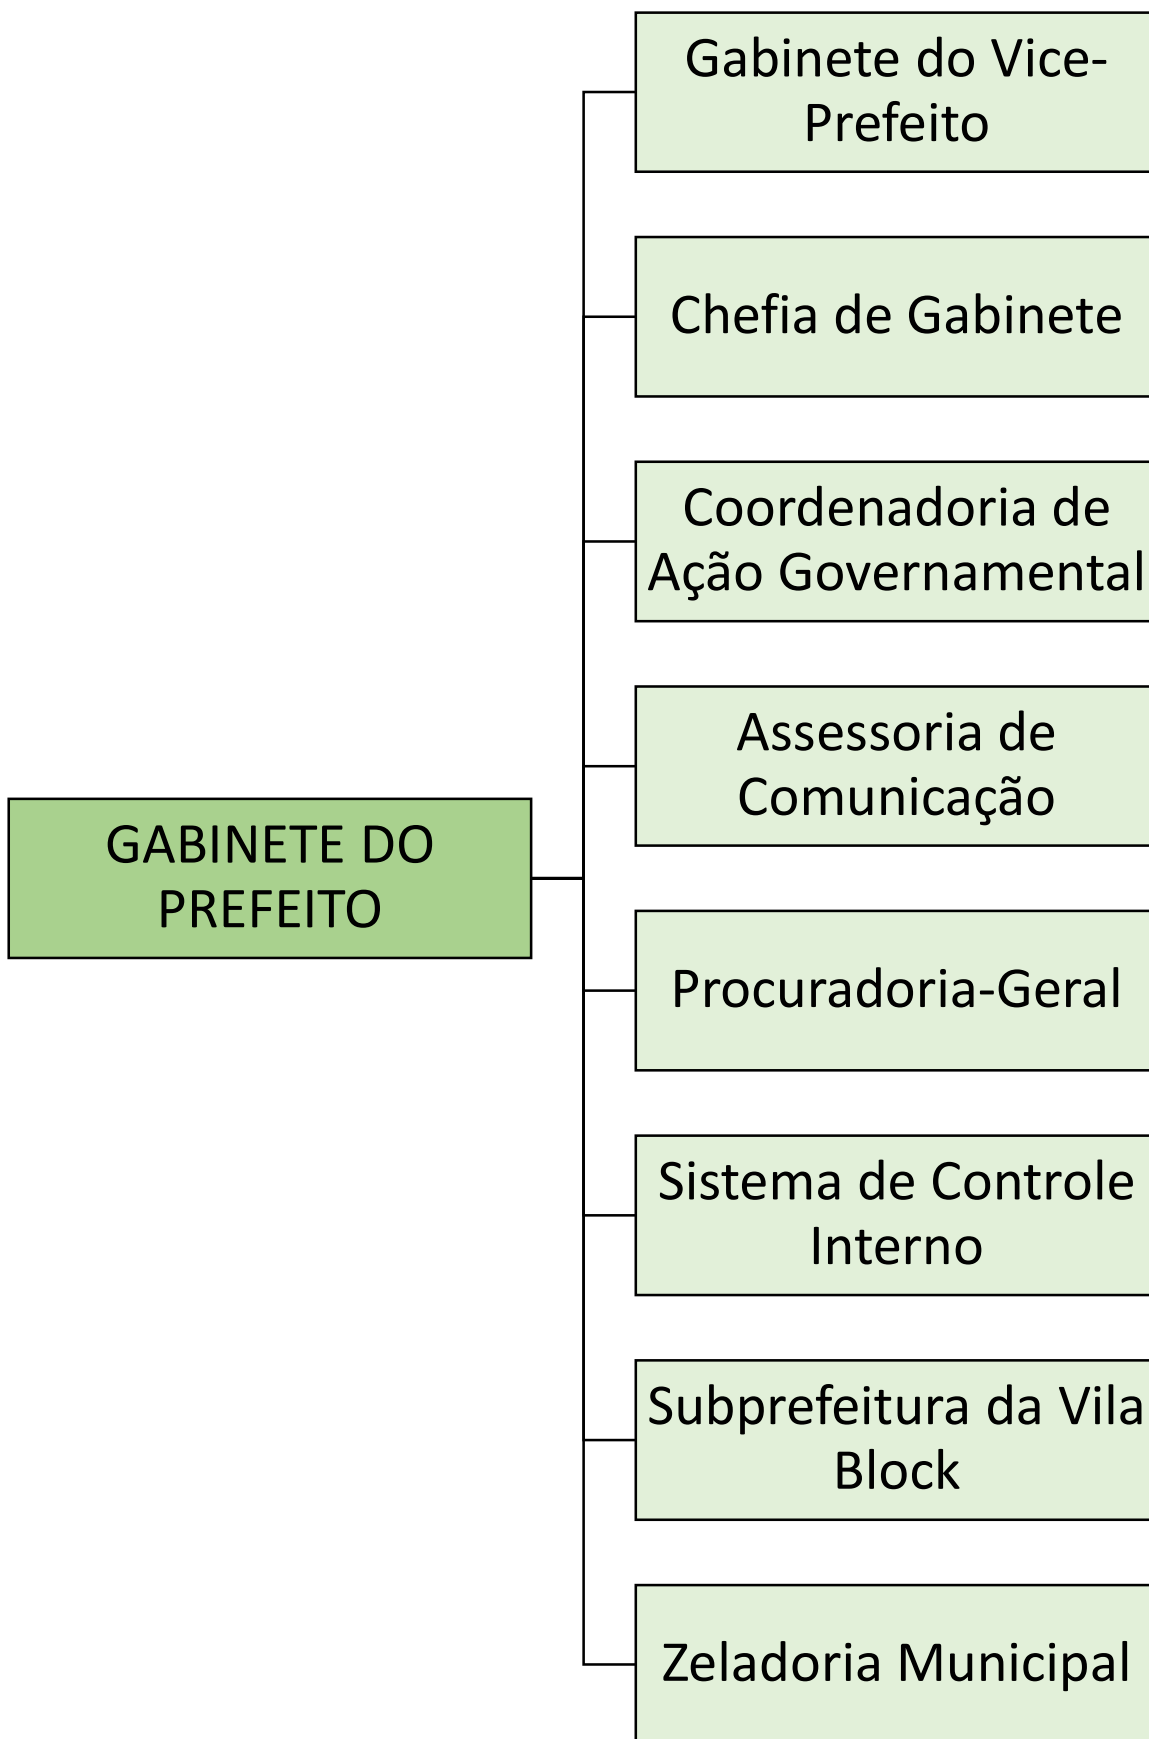

PREFEITURA MUNICIPAL DE SÃO SEPÉ
RIO GRANDE DO SUL
saosepe.atende.net

ANEXO I

**ORGANOGRAMA DA ESTRUTURA ORGANIZACIONAL
ADMINISTRAÇÃO DIRETA DO PODER EXECUTIVO**

ORGANOGRAMA DO GABINETE DO PREFEITO

PREFEITURA MUNICIPAL DE SÃO SEPÉ

RIO GRANDE DO SUL

saosepe.atende.net

PREFEITURA MUNICIPAL DE SÃO SEPÉ

RIO GRANDE DO SUL

saosepe.atende.net

ORGANOGRAMA DA SECRETARIA MUNICIPAL DE ADMINISTRAÇÃO

PREFEITURA MUNICIPAL DE SÃO SEPÉ

RIO GRANDE DO SUL