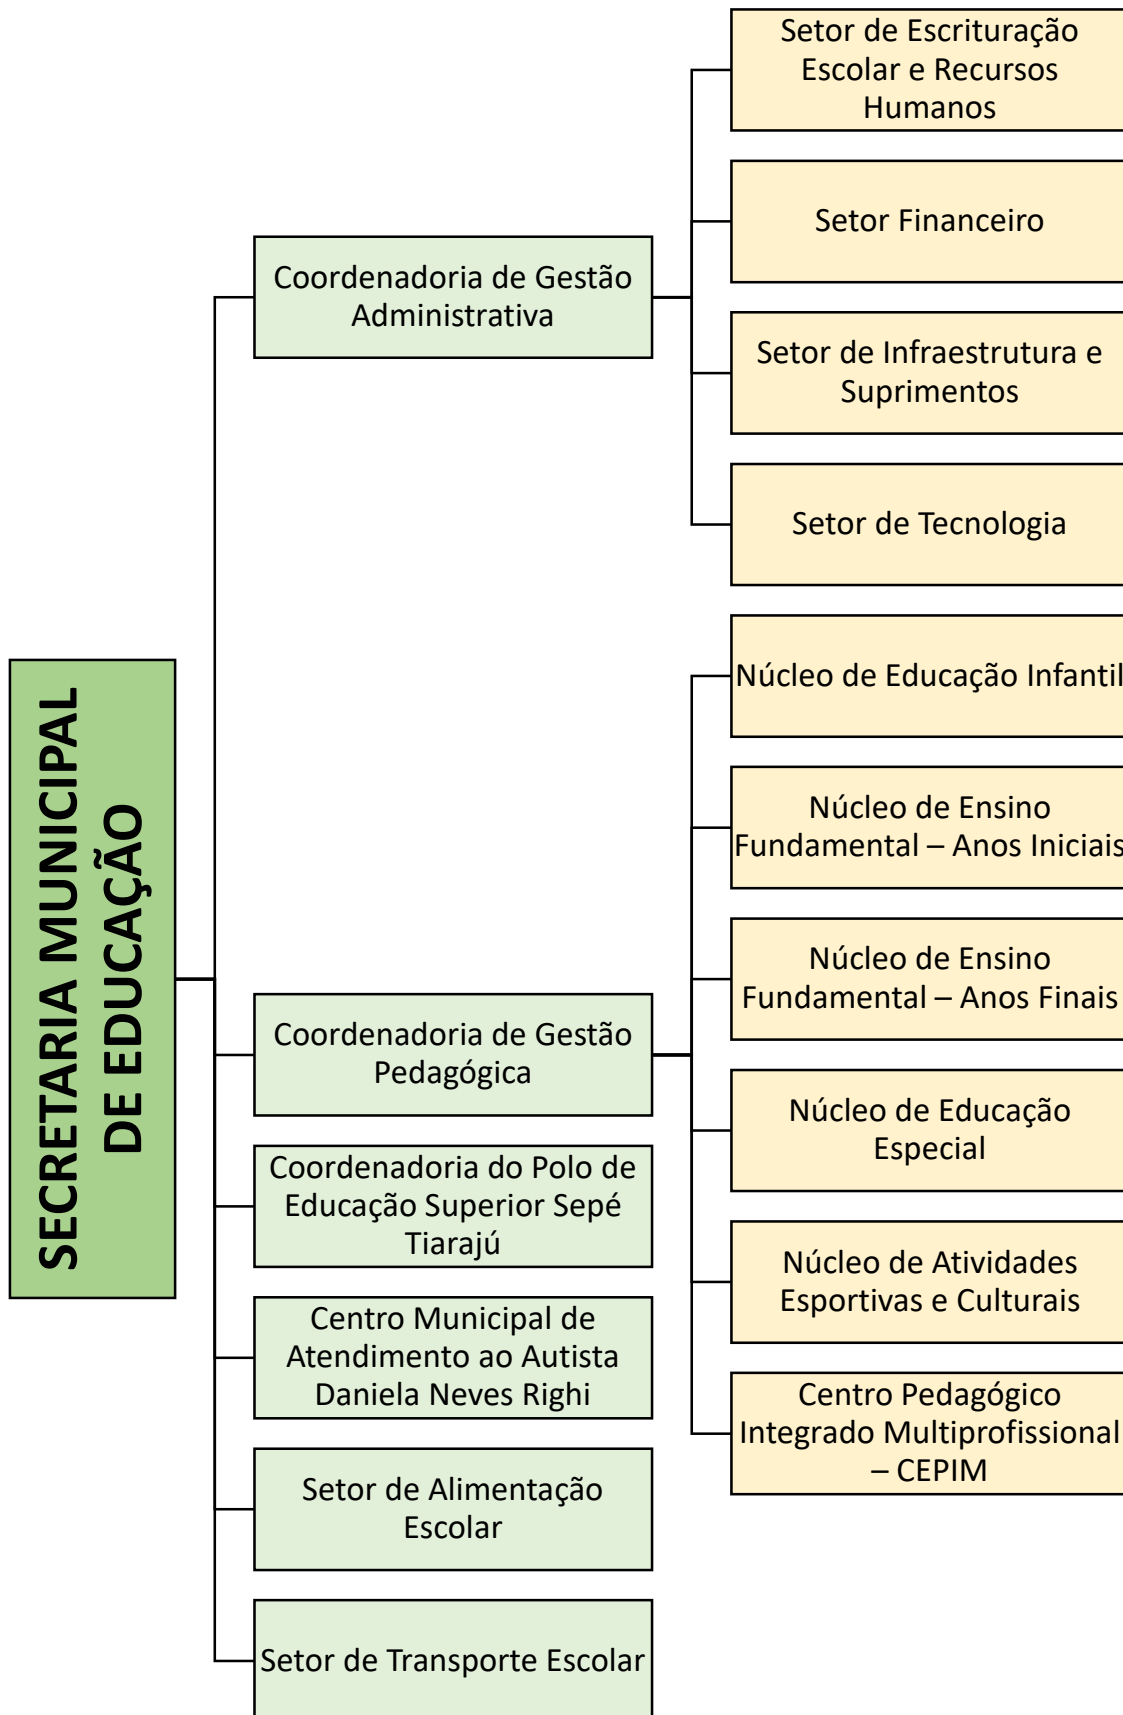

PREFEITURA MUNICIPAL DE SÃO SEPÉ
RIO GRANDE DO SUL
saosepe.atende.net

ANEXO I

**ORGANOGRAMA DA ESTRUTURA ORGANIZACIONAL
ADMINISTRAÇÃO DIRETA DO PODER EXECUTIVO**

ORGANOGRAMA DO GABINETE DO PREFEITO

PREFEITURA MUNICIPAL DE SÃO SEPÉ

PREFEITURA MUNICIPAL DE SÃO SEPÉ

RIO GRANDE DO SUL

saosepe.atende.net

ORGANOGRAMA DA SECRETARIA MUNICIPAL DE AGRICULTURA E MEIO AMBIENTE

PREFEITURA MUNICIPAL DE SÃO SEPÉ

RIO GRANDE DO SUL

saosepe.atende.net

ORGANOGRAMA DA SECRETARIA MUNICIPAL DE OBRAS

PREFEITURA MUNICIPAL DE SÃO SEPÉ

RIO GRANDE DO SUL

saosepe.atende.net

ORGANOGRAMA DA SECRETARIA MUNICIPAL DE EDUCAÇÃO

PREFEITURA MUNICIPAL DE SÃO SEPÉ

RIO GRANDE DO SUL
saosepe.atende.net

ORGANOGRAMA DA SECRETARIA MUNICIPAL DE SAÚDE

PREFEITURA MUNICIPAL DE SÃO SEPÉ

RIO GRANDE DO SUL

saosepe.atende.net

ORGANOGRAMA DA SECRETARIA MUNICIPAL DE ASSISTÊNCIA E DESENVOLVIMENTO SOCIAL

PREFEITURA MUNICIPAL DE SÃO SEPÉ