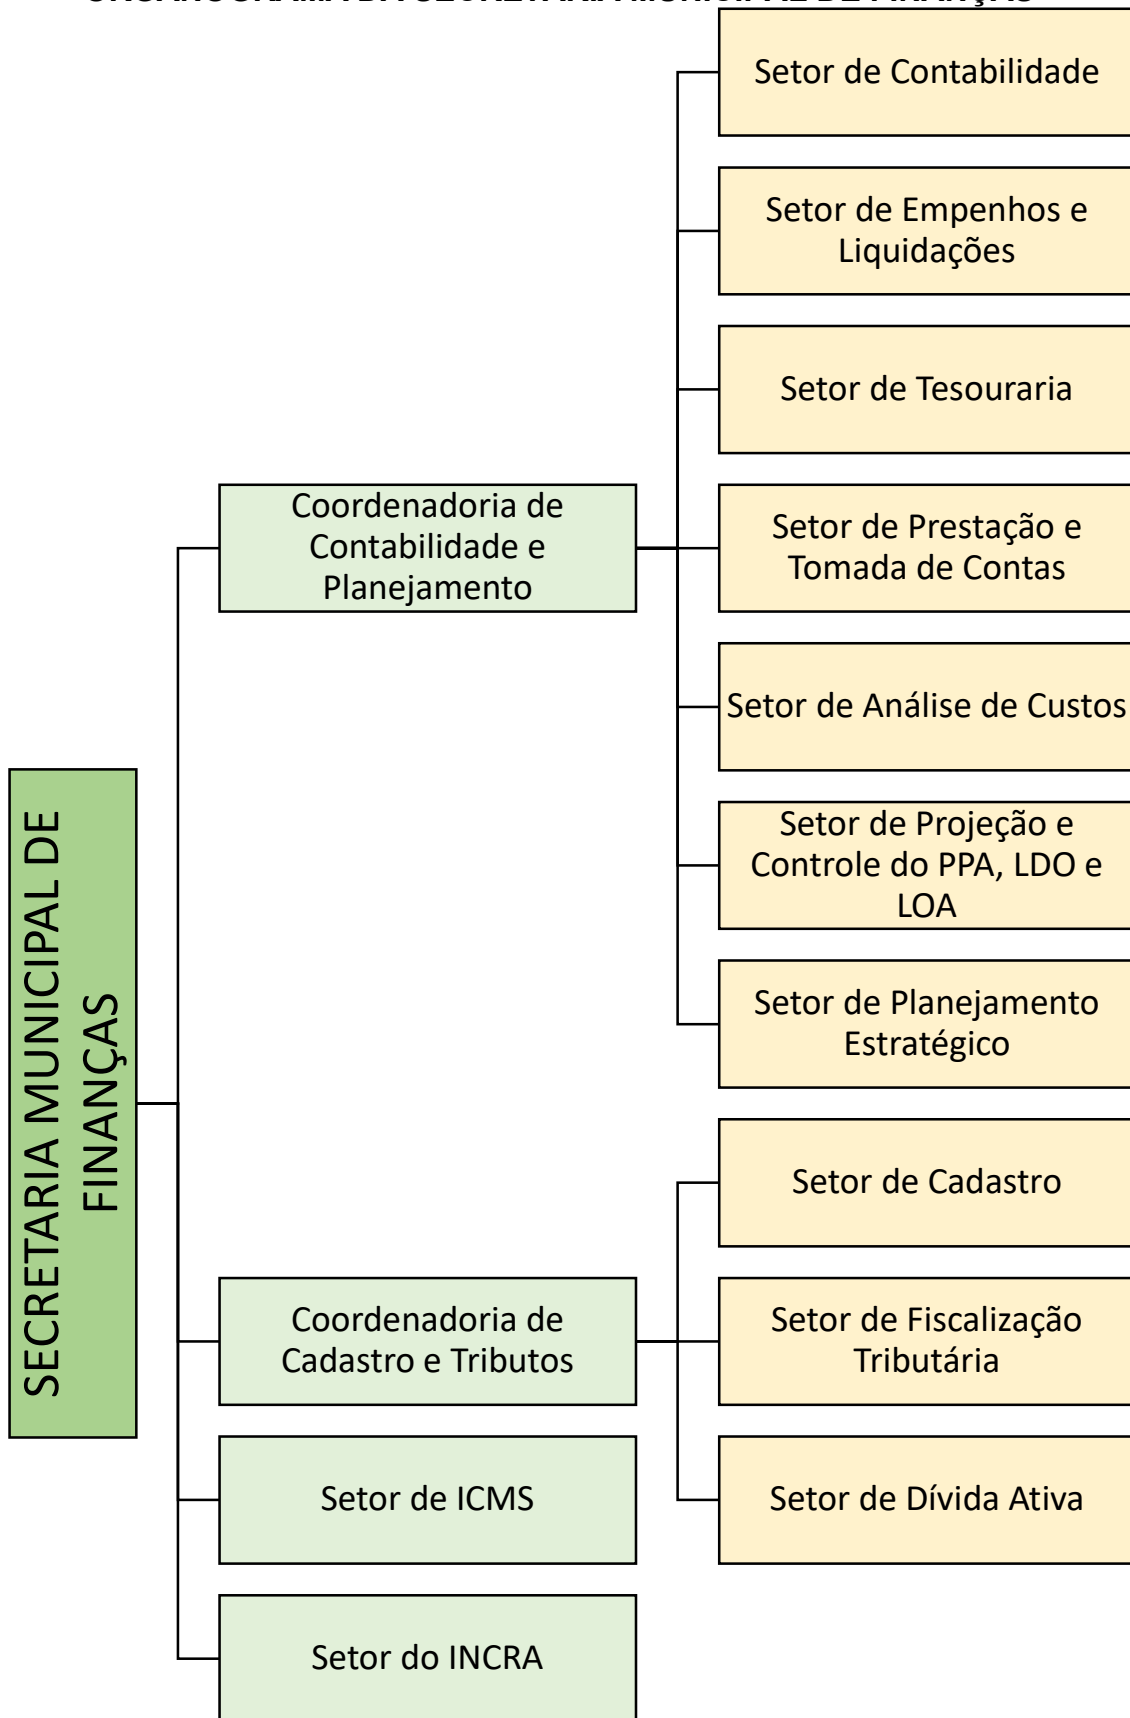

PREFEITURA MUNICIPAL DE SÃO SEPÉ
RIO GRANDE DO SUL
saosepe.atende.net

ANEXO I

**ORGANOGRAMA DA ESTRUTURA ORGANIZACIONAL
ADMINISTRAÇÃO DIRETA DO PODER EXECUTIVO**

ORGANOGRAMA DO GABINETE DO PREFEITO

PREFEITURA MUNICIPAL DE SÃO SEPÉ

RIO GRANDE DO SUL

saosepe.atende.net

PREFEITURA MUNICIPAL DE SÃO SEPÉ

RIO GRANDE DO SUL

saosepe.atende.net

ORGANOGRAMA DA SECRETARIA MUNICIPAL DE ADMINISTRAÇÃO

PREFEITURA MUNICIPAL DE SÃO SEPÉ

RIO GRANDE DO SUL

saosepe.atende.net

ORGANOGRAMA DA SECRETARIA MUNICIPAL DE FINANÇAS

PREFEITURA MUNICIPAL DE SÃO SEPÉ

RIO GRANDE DO SUL

saosepe.atende.net

ORGANOGRAMA DA SECRETARIA MUNICIPAL DE DESENVOLVIMENTO, TURISMO E HABITAÇÃO

PREFEITURA MUNICIPAL DE SÃO SEPÉ

RIO GRANDE DO SUL

saosepe.atende.net

ORGANOGRAMA DA SECRETARIA MUNICIPAL DE AGRICULTURA E MEIO AMBIENTE

PREFEITURA MUNICIPAL DE SÃO SEPÉ

RIO GRANDE DO SUL

saosepe.atende.net