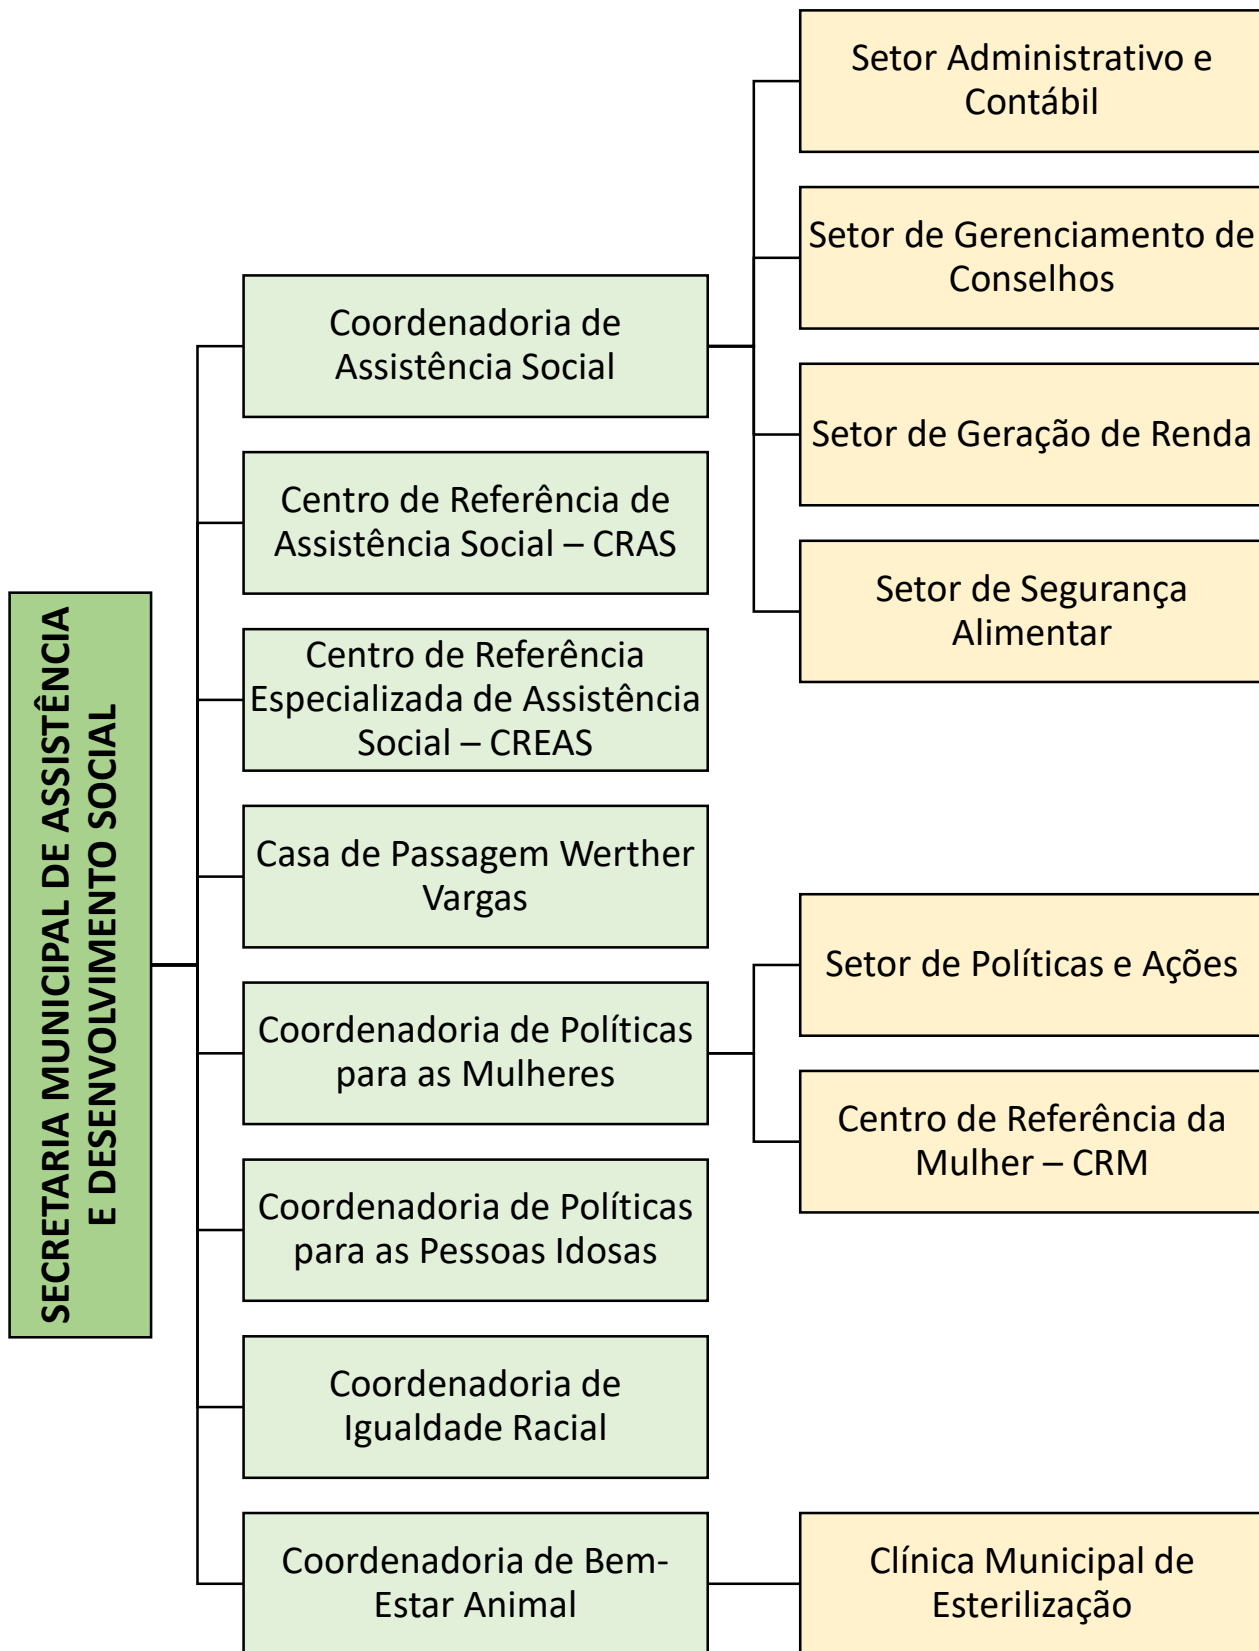

PREFEITURA MUNICIPAL DE SÃO SEPÉ
RIO GRANDE DO SUL
saosepe.atende.net

ANEXO I

**ORGANOGRAMA DA ESTRUTURA ORGANIZACIONAL
ADMINISTRAÇÃO DIRETA DO PODER EXECUTIVO**

ORGANOGRAMA DO GABINETE DO PREFEITO

PREFEITURA MUNICIPAL DE SÃO SEPÉ

PREFEITURA MUNICIPAL DE SÃO SEPÉ

RIO GRANDE DO SUL

saosepe.atende.net

ORGANOGRAMA DA SECRETARIA MUNICIPAL DE AGRICULTURA E MEIO AMBIENTE

PREFEITURA MUNICIPAL DE SÃO SEPÉ

RIO GRANDE DO SUL

saosepe.atende.net

ORGANOGRAMA DA SECRETARIA MUNICIPAL DE OBRAS

PREFEITURA MUNICIPAL DE SÃO SEPÉ

RIO GRANDE DO SUL

saosepe.atende.net

ORGANOGRAMA DA SECRETARIA MUNICIPAL DE EDUCAÇÃO

PREFEITURA MUNICIPAL DE SÃO SEPÉ

RIO GRANDE DO SUL
saosepe.atende.net

ORGANOGRAMA DA SECRETARIA MUNICIPAL DE SAÚDE

PREFEITURA MUNICIPAL DE SÃO SEPÉ

RIO GRANDE DO SUL

saosepe.atende.net

ORGANOGRAMA DA SECRETARIA MUNICIPAL DE ASSISTÊNCIA E DESENVOLVIMENTO SOCIAL

PREFEITURA MUNICIPAL DE SÃO SEPÉ