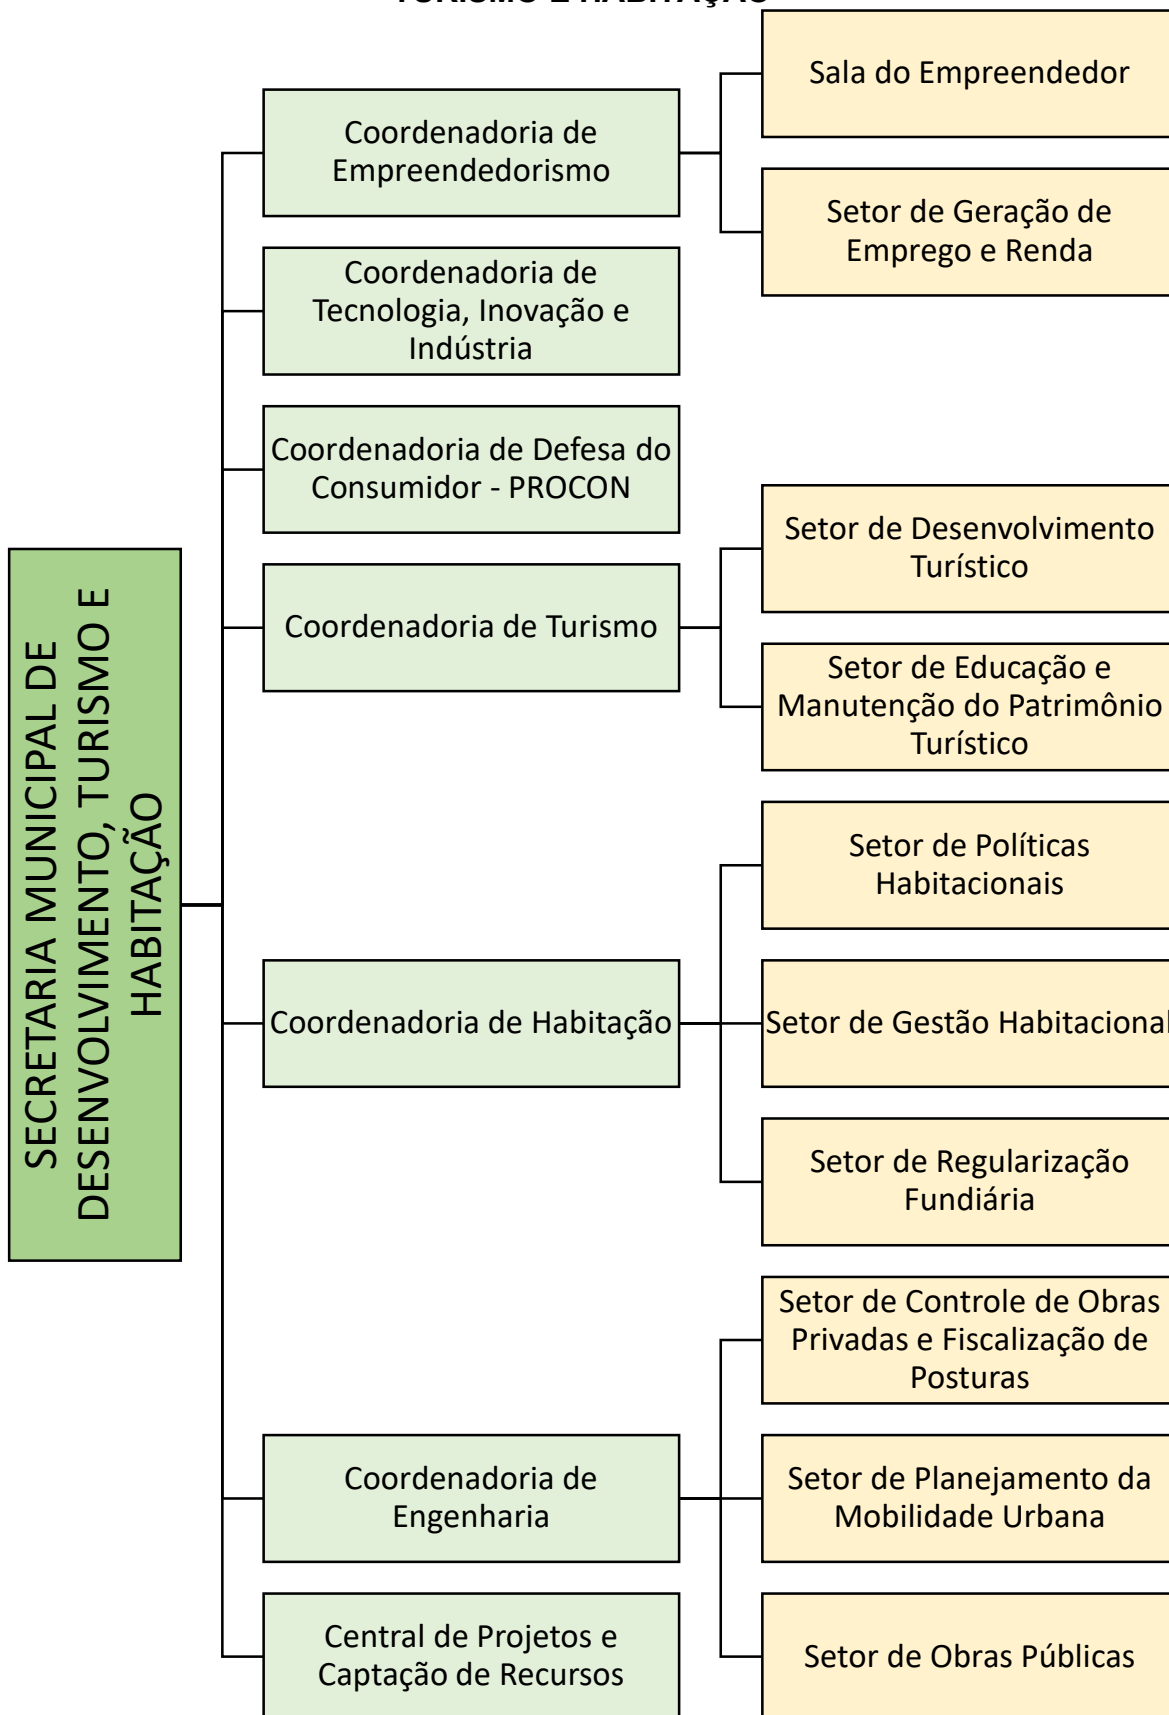

PREFEITURA MUNICIPAL DE SÃO SEPÉ
RIO GRANDE DO SUL
saosepe.atende.net

ANEXO I

**ORGANOGRAMA DA ESTRUTURA ORGANIZACIONAL
ADMINISTRAÇÃO DIRETA DO PODER EXECUTIVO**

ORGANOGRAMA DO GABINETE DO PREFEITO

PREFEITURA MUNICIPAL DE SÃO SEPÉ

RIO GRANDE DO SUL

saosepe.atende.net

PREFEITURA MUNICIPAL DE SÃO SEPÉ

RIO GRANDE DO SUL

saosepe.atende.net

ORGANOGRAMA DA SECRETARIA MUNICIPAL DE ADMINISTRAÇÃO

PREFEITURA MUNICIPAL DE SÃO SEPÉ

RIO GRANDE DO SUL

saosepe.atende.net

ORGANOGRAMA DA SECRETARIA MUNICIPAL DE FINANÇAS

PREFEITURA MUNICIPAL DE SÃO SEPÉ

RIO GRANDE DO SUL

saosepe.atende.net

ORGANOGRAMA DA SECRETARIA MUNICIPAL DE DESENVOLVIMENTO, TURISMO E HABITAÇÃO

PREFEITURA MUNICIPAL DE SÃO SEPÉ

RIO GRANDE DO SUL

saosepe.atende.net

ORGANOGRAMA DA SECRETARIA MUNICIPAL DE AGRICULTURA E MEIO AMBIENTE

PREFEITURA MUNICIPAL DE SÃO SEPÉ

RIO GRANDE DO SUL

saosepe.atende.net